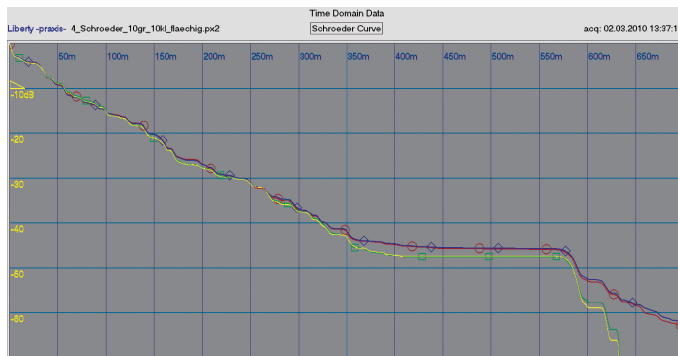

## Messung von Schall-Reflexionen im Wohnzimmer:

Die beschriebenen Wirkungen sind mit heutiger Technik nicht messbar, jedoch die Lautstärke des Nachhalls. Hall bis 100 Millisekunden ist für den Raumklang wichtig und bleibt (durch die Kugeln harmonisiert) erhalten. Längerer Nachhall verschmiert den Klang. Die Kugeln reduzieren den ungünstigen Hall und steigern somit die Klangqualität.

Grafik: Hall wird mit der Zeit leiser: Die Lautstärke des Halls (Y-Achse) nimmt mit der Zeit in Millisekunden (X-Achse) ab.

Die rote Linie zeigt den Nachhall eines Signales im Raum ohne Einsatz der Kugeln. Die gelbe Linie zeigt den Nachhall mit Kugeln. Die grüne Linie ist die Kontrollmessung mit Kugeln. Die blaue Linie die Kontrollmessung wieder ohne Kugeln im Raum vier Stunden später! Die Kontrollmessungen beweisen die Genauigkeit der Messanordnung und die technische Erfassbarkeit einer der Wirkungen der Kugeln.