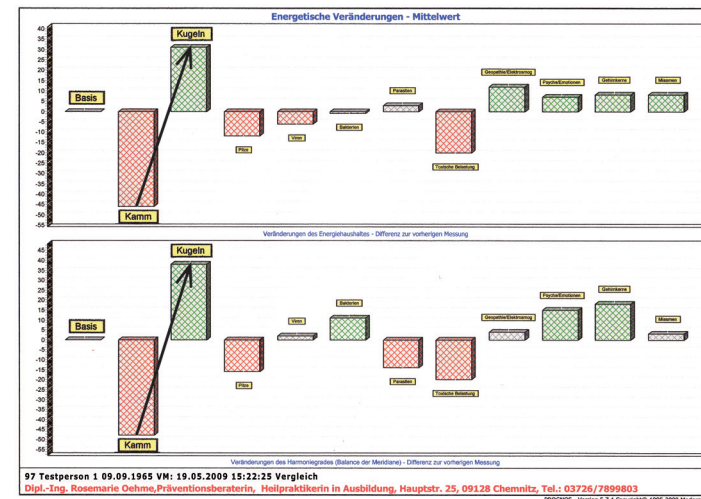

Messung durch Dipl.-Ing. Rosemarie Oehme, Chemnitz

Oben sieht man den Energiehaushalt, unten den Harmoniegrad des Meridiansystems eines Menschen. „Basis“ ist der Normalwert inklusive Regelung der Meridiane durch sein Gehirn.

Diese Regelung wird nun mit einem magnetischen Kamm gestört, um unbeeinflusste Reaktionen des Körpers erfassen zu können. Die Messung „Kamm“ zeigt die Situation der Meridiane ohne Regelung durch das Gehirn. Die roten Balken stellen den aktuellen Energie- und Harmoniemangel des Menschen dar.

Zwei kleine Kugeln in den Hosentaschen des Probanden bewirken eine sofortige Energieerhöhung und Harmonieverbesserung vom Mangel in einen positiven Zustand! Die grünen Balken (dritte von links oben und unten) sind höher als alle anderen Balken. Das zeigt, daß die Kugeln beim Probanden stärker wirken als der Ausgleich durchs Gehirn und alle nachfolgend im Vergleich getestete Behandlungsmöglichkeiten.

Die Kugeln ersetzen keine Gesundheitsbehandlung, sondern unterstützen diese!